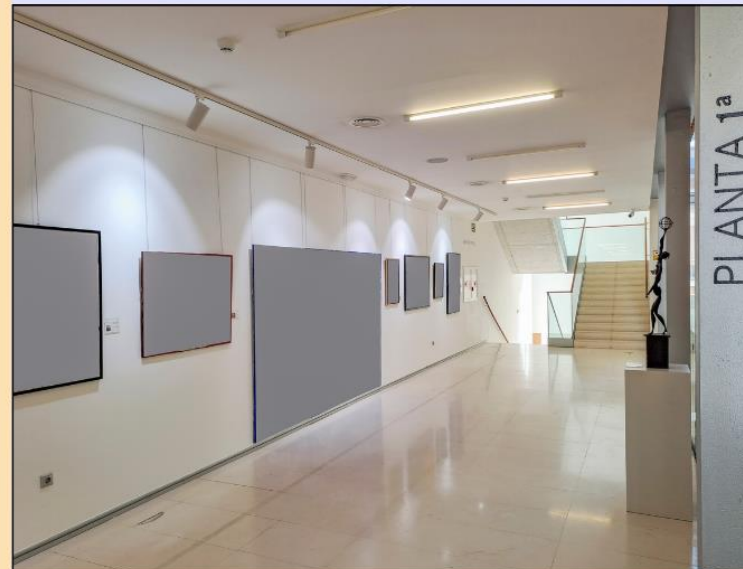

Hall principal

Espai 1

Espai 2

El Centre Cultural Mario Monreal és un espai cultural situat al carrer Roma 9 de Sagunt. El centre compta amb una recepció de 22 metres lineals, a més de tres corredors expositius que disposen de 12 metres lineals cadascun. És un espai on es troben el cinema, les exposicions, els concerts, el teatre per a donar lloc a la cultura per a tots i totes.

Un lloc ple de llum natural on la fusta i les transparències fan un joc únic que afavoreix l'exposició de les obres. Les zones expositives estan equipades amb il·luminació i climatització adequades per a l'exhibició d'obres d'art. A més, el centre compta amb un equip de professionals que s'encarreguen de l'organització i muntatge de les exposicions.