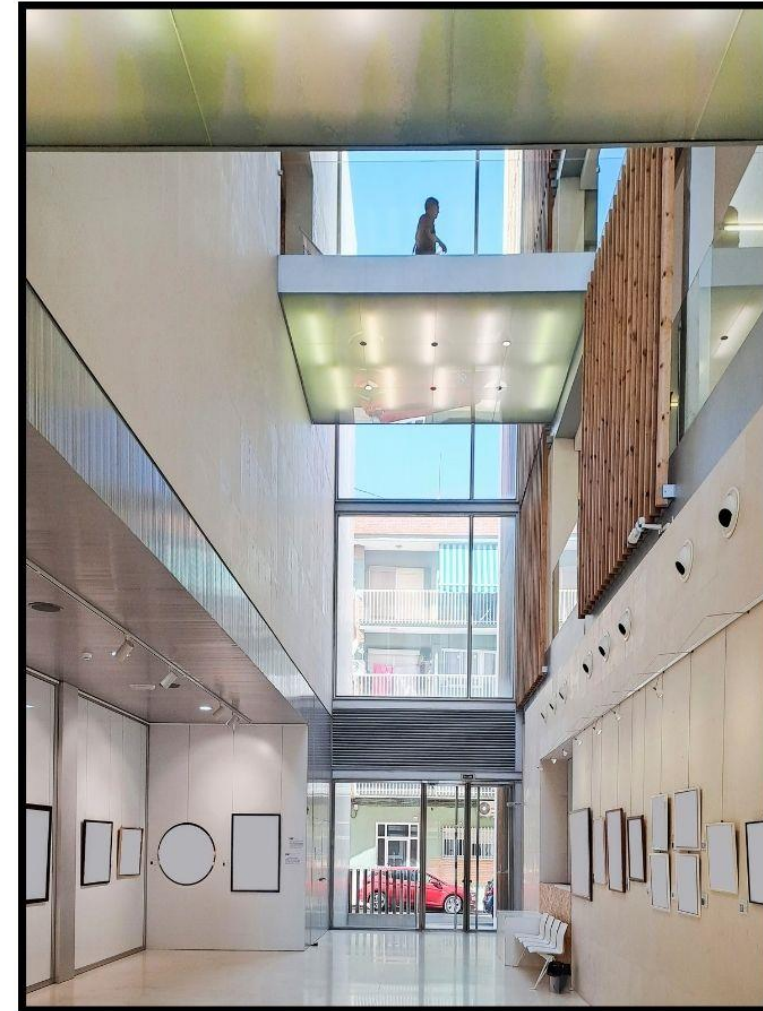

Centre Cultural Mario Monreal